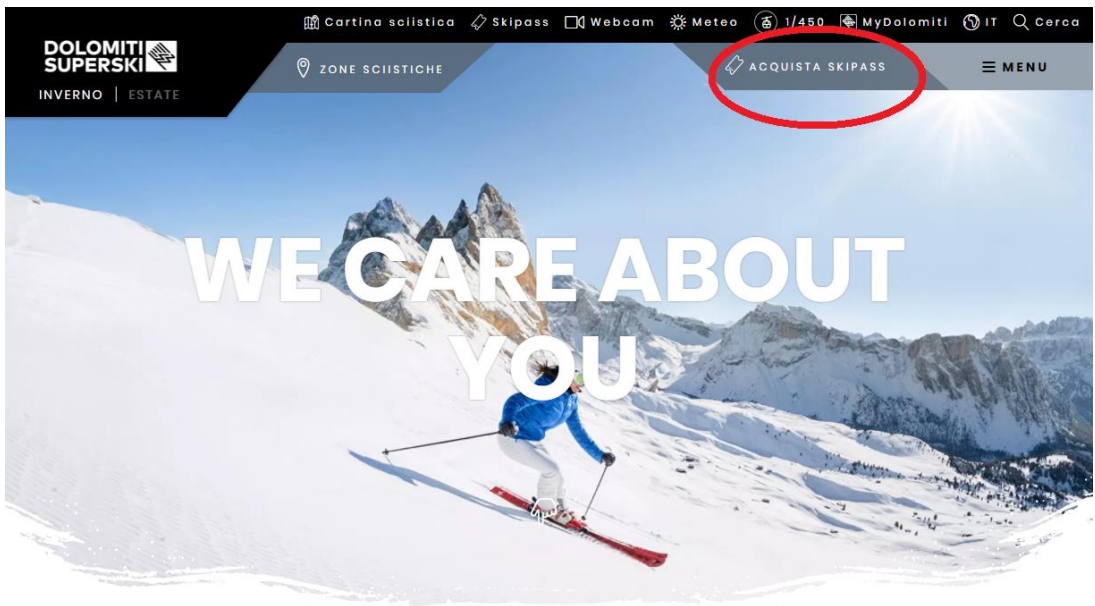

Oppure

- rinnovare la tessera dello sci club e se non è iscritto al sistema inserire i suoi dati e poi farsi validare dal club

<http://skiclub.dolomitisuperski.com/>

ACCESSO

Accedendo Direttamente dal sito DOLOMITI SUPERSKI:
<https://www.dolomitisuperski.com/it>

In alto a destra fare Clic sul tasto

La parte riservata ai Soci sci club è evidenziata in basso a sinistra.

Fare Clic sul tasto

DOLOMITI SUPERSKI Accedi

BENVENUTO NEL NUOVO NEGOZIO ONLINE

ACQUISTA LO SKIPASS COMODAMENTE DA CASA!