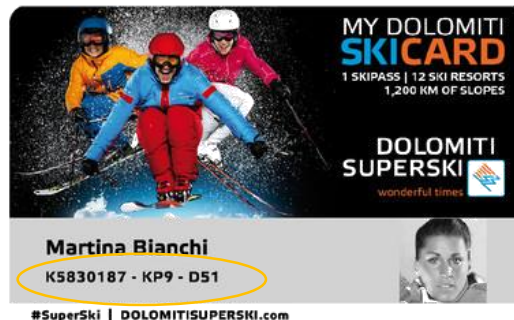

NB: Il numero WTP si trova stampato sia sul fronte che sul retro della Skicard. Ed ha sempre questo formato: (XXXXXXXX-XXX-XXX).

The screenshot shows the 'DOLOMITI SUPERSKI' header with a user account icon labeled '_Accedi'. The main heading is '_SKICLUB'. Below it, a message reads: '_Per completare la richiesta ti chiederemo informazioni relative alla tua MyDolomiti Skicard.' A central white box contains the instruction: '_INSERISCI IL NUMERO DELLA TUA MYDOLOMITI SKICARD' above a text input field and a blue button labeled '_CONFERMA'. Below this box are two grey buttons: '_PROCEDI' and '_VAI AL CARRELLO'.